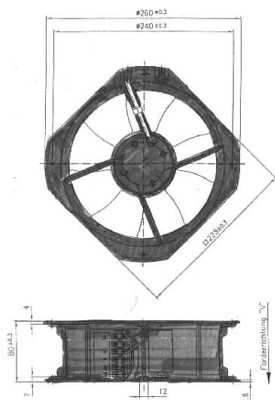

PRODUCT-DETAILS

DCA0012171P0001

W2E200-HH38-06; FAN W2E200-HH38-06,  
230V

Informations générales

Code de produit	DCA0012171P0001
ABB désignation de type	W2E200-HH38-06
Description courte	W2E200-HH38-06; FAN W2E200-HH38-06, 230V
Description longue	FAN,W2E200-HH38-06,230V

Dimensions

Poids net	2.16 kg
-----------	---------