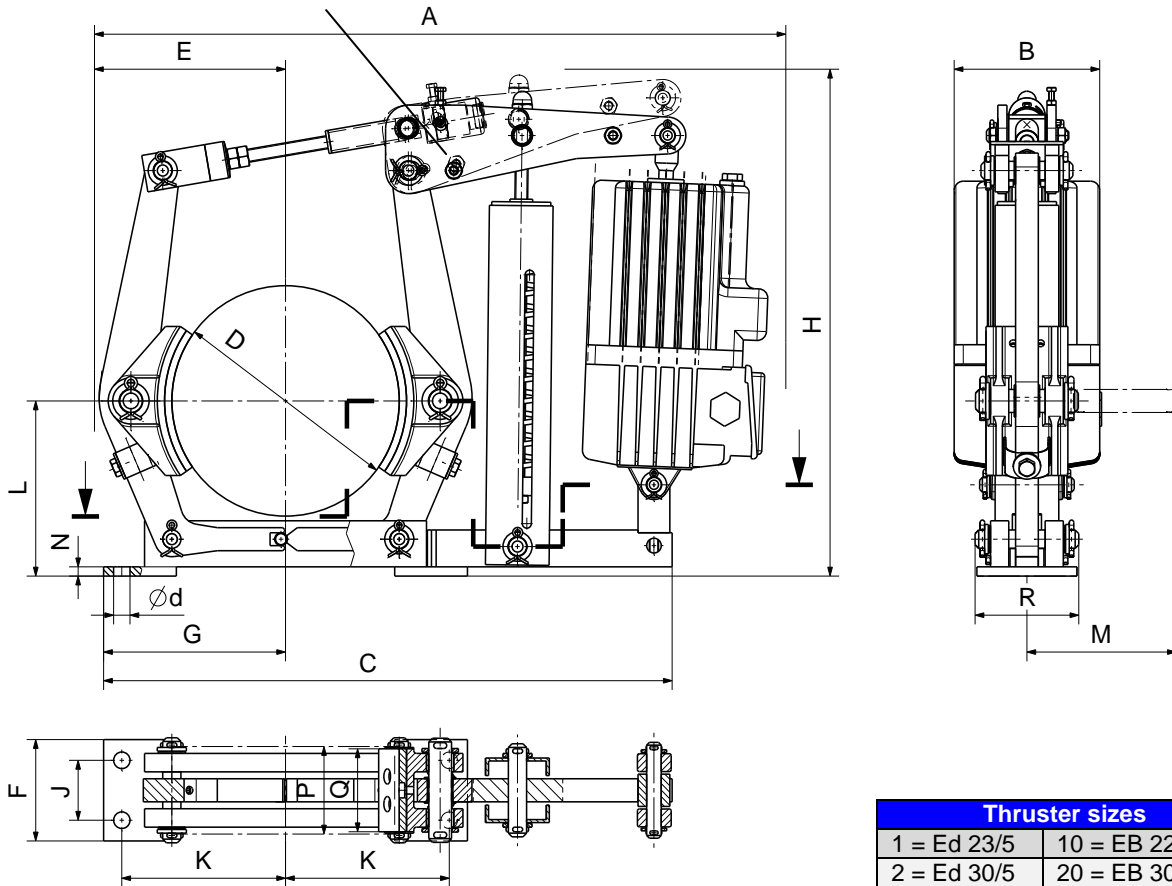

option: lining wear compensator

**When ordering please advise:**

- brake type and thruster e.g. TE 250/23/5
- power supply voltage for thruster
- with our without lining wear compensator
- options

Thruster sizes	
1 = Ed 23/5	10 = EB 220-50
2 = Ed 30/5	20 = EB 300-50
3 = Ed 50/6	30 = EB 500-60
4 = Ed 80/6	40 = EB 800-60
5 = Ed 121/6	50 = EB 1250-60
6 = Ed 201/6	60 = EB 2000-60
7 = Ed 301/6	70 = EB 3000-60

Brake-Type	Thruster size	Torque Range in Nm at $\mu = 0,4$	A	B	C	D	E	F	G	H	J	K	L	M	N	P	Q	R	d	kg*
TE 200	1 / 10	50 – 300	640	160	515	200	170	90	160	475	55	145	160	115	10	75	70	96	14	19
	2 / 20	85 – 400	640	160						475										
TE 250	1 / 10	40 – 325	760	160	625	250	210	110	200	550	65	180	190	133	10	95	90	113	18	30
	3 / 30	100 – 850	800	195						560										
TE 315	1 / 10	70 – 420	885	160	735	315	260	125	240	650	80	220	230	160	10	118	110	135	18	50
	2 / 20	70 – 550	885	160						650										
	3 / 30	75 – 1050	925	195						660										
	4 / 40	90 – 1700	925	195						660										
TE 400	2 / 20	80 – 575	1030	160	900	400	310	160	300	765	100	270	280	199	12	150	140	167	22	85
	3 / 30	100 – 1100	1075	195						775										
	4 / 40	100 – 1800	1075	195						775										
	5 / 50	125 – 2750	1075	240						775										
TE 500	3 / 30	200 – 1400	1225	195	1025	500	385	190	355	870	130	325	340	242	13	190	180	202	22	130
	4 / 40	200 – 2200	1225	195						870										
	5 / 50	200 – 3400	1215	240						870										
	6 / 60	200 – 5400	1215	240						870										
TE 630	5 / 50	500 – 3300	1365	240	1190	630	465	250	440	1000	170	400	420	295	15	236	225	244	27	206
	6 / 60	500 – 5500	1365	240						1000										
	7 / 70	500 – 8200	1365	240						1000										
TE 710	5 / 50	500 – 3800	1500	240	1302	710	525	270	490	1100	190	450	470	332	15	265	255	276	27	268
	6 / 60	500 – 6300	1500	240						1100										
	7 / 70	500 – 9400	1500	240						1100										